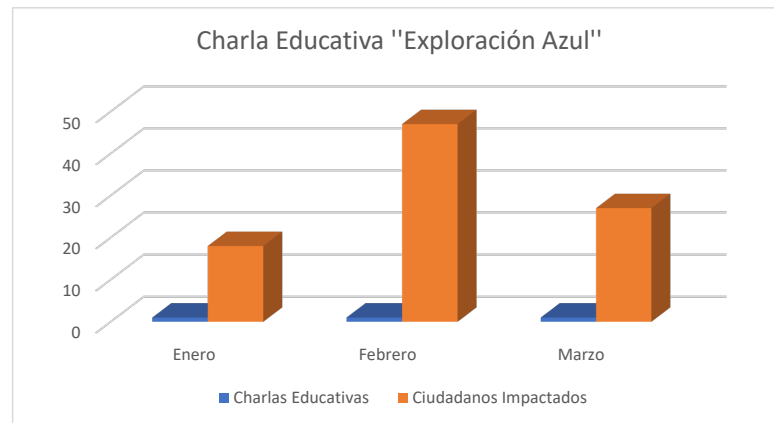

Autoridad Nacional de Asuntos Marítimos (ANAMAR)

Estadísticas Charlas Educativas Enero - Marzo 2026

Meses	Charlas Educativas	Ciudadanos Impactados
Enero	1	18
Febrero	1	47
Marzo	1	27
Total	3	92

andrea valcárcel a.